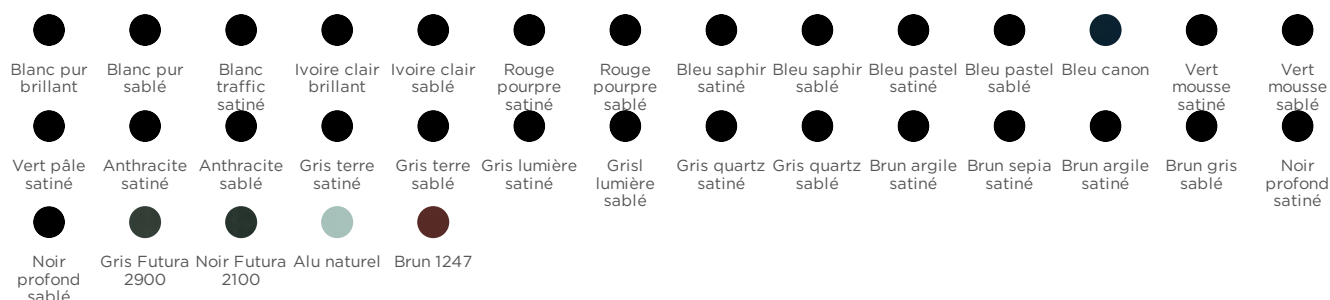

Moustiquaire

- Toile en fibre de verre enduite PVC coloris noire
- lame finale équipée de 2 joints faisant rempart aux insectes
- Manoeuvre par tirage direct à remontée lente et verrouillage bas automatique (système push-push)

Découvrez tous nos coloris

Coloris satinés standard pour les coffres, coulisses et lames finales de volet roulant.

Coloris "Sélection Franciaflex" pour les coffres, coulisses et lames finales de volet roulant.

Coloris "Sélection Tendance" et tous les RAL à la demande.

Coloris des lames de tablier du volet.

Coloris lame finale de la moustiquaire