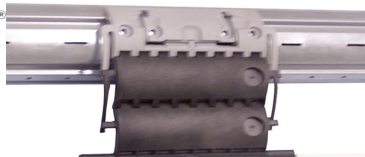

Découvrez tous nos coloris

Coloris satinés standard pour les coffres, coulisses et lames finales de volet roulant.