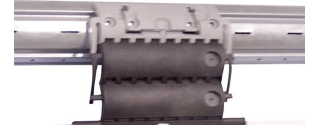

- [A découvrir : toutes les solutions d'automatismes et de domotique Well'com.](#)

< Option : télécommande avec touche spécial mise en projection.

Sécurité :

- Arrêt sur obstacle Sécurisoft®
- Verrous automatiques
- Simulation de présence

Découvrez tous nos coloris

Coloris satinés standard pour les coffres, coulisses et lames finales de volet roulant.

Coloris "Sélection Franciaflex" pour les coffres, coulisses et lames finales de volet roulant.

Coloris "Sélection Tendance" et tous les RAL à la demande.

Coloris des lames de tablier du volet.