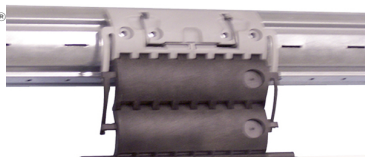

Découvrez tous nos coloris

Coloris satinés standard pour les coffres, coulisses et lames finales de volet roulant.