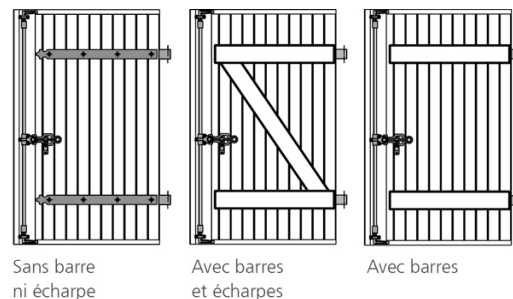

## Panneaux :

- Panneau sandwich aluminium de 27 mm d'épaisseur avec remplissage mousse isolante
- Finition des panneaux par U périphérique, avec assemblage à coupe d'onglet
- Laquage certifié Qualicoat

## Esthétique

- Version pentures/contrepentures
- Version avec barres seule
- Version avec barres et écharpes