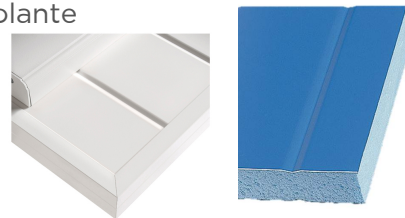

Panneaux :

- Panneau sandwich aluminium de 27 mm d'épaisseur avec remplissage mousse isolante
- Finition des panneaux par U périphérique, avec assemblage à coupe d'onglet
- Laquage certifié Qualicoat