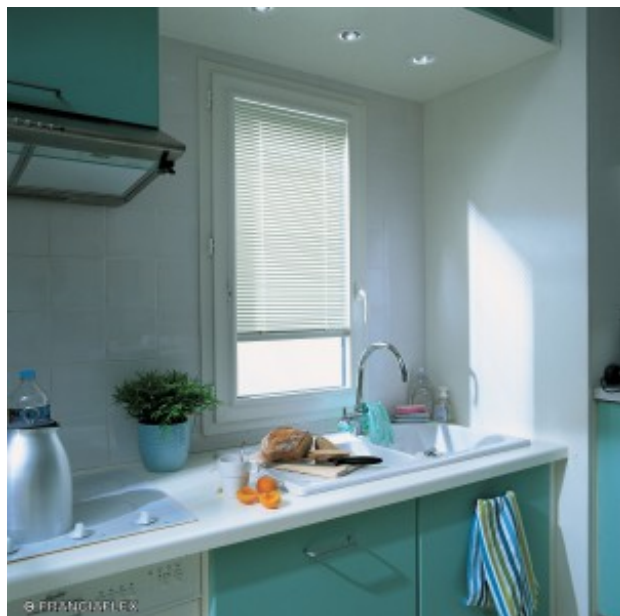

# FENÊTRE ET PORTE-FENÊTRE PVC EXCÉO AVEC STORE INTÉGRÉ

Discrétion, simplicité, occultation, protection solaire

La fenêtre ou porte-fenêtre PVC Excéo avec store intérieur intégré est un ensemble **store-fenêtre** solidaire et élégant qui permet d'ouvrir complètement la fenêtre, quelle que soit la position du store. **Plissé ou vénitien**, le store se manipule facilement grâce à un curseur et à une barre de manœuvre qui remplacent avantageusement le cordon.