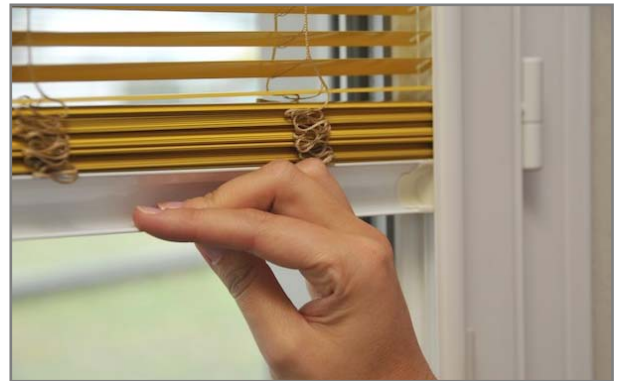

Le store intégré à la fenêtre : esthétique et praticité

En intégrant un store à ses fenêtres, FranciAFlex réunit en un seul système les avantages d'une fenêtre et ceux d'un store intérieur.

Cette option permet un **confort d'utilisation sans égal, sans cordon.**

Le bloc store-fenêtre est parfaitement solidaire et l'ouverture de la fenêtre est possible quelle que soit la position du store. La manipulation simple grâce à un curseur et à une barre de manœuvre ergonomique.

Les atouts du store intégré de FranciAFlex :

- **Fabriqué sur mesure** : duo fenêtre-store totalement **solidaire**
- **Praticité** : se manipule très aisément grâce à un curseur et une barre de manœuvre qui suppriment cordons et fils et permettent l'ouverture complète de la fenêtre sans se soucier de la position du store, pour les fenêtres oscillo-battantes ou à la française.
- Store disponible en version **venitien aluminium ou plissé**
- Pour le soleil rasant ou le travail sur écran : existe en version plissé **remontant**

Store plissé remontant

Barre de charge ergonomique