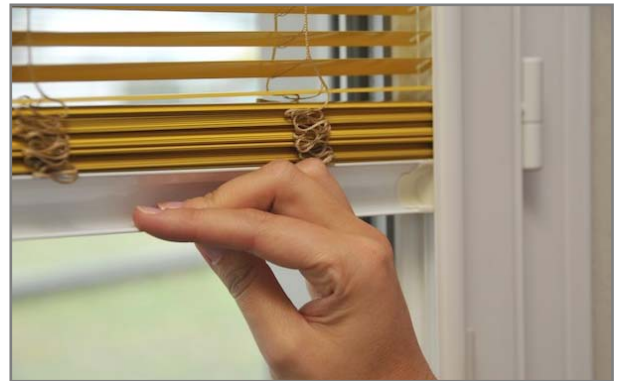

## Le store intégré à la fenêtre : esthétique et praticité

En intégrant un store à ses fenêtres, FranciAFLEX réunit en un seul système les avantages d'une fenêtre et ceux d'un store intérieur.

Cette option permet un **confort d'utilisation sans égal, sans cordon.**

Le bloc store-fenêtre est parfaitement solidaire et l'ouverture de la fenêtre est possible quelle que soit la position du store. La manipulation simple grâce à un curseur et à une barre de manœuvre ergonomique.

Les atouts du store intégré de FranciAFlex :

- **Fabriqué sur mesure** : duo fenêtre-store totalement **solidaire**
- **Praticité** : se manipule très aisément grâce à un curseur et une barre de manœuvre qui suppriment cordons et fils et permettent l'ouverture complète de la fenêtre sans se soucier de la position du store, pour les fenêtres oscillo-battantes ou à la française.
- Store disponible en version **venitien aluminium ou plissé**
- Pour le soleil rasant ou le travail sur écran : existe en version plissé **remontant**

*Store plissé remontant*

*Barre de charge ergonomique*