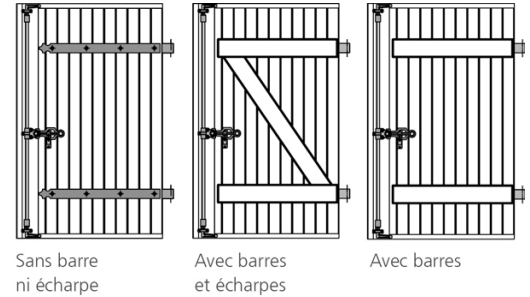

Panneaux :

- Panneau sandwich aluminium de 27 mm d'épaisseur avec remplissage mousse isolante
- Finition des panneaux par U périphérique, avec assemblage à coupe d'onglet
- Laquage certifié Qualicoat

Ferrages et accessoires :

- Pentures et contre pentures aluminium noires ou blanches
- Accessoires composite et espagnolette alu/composite
- En option, accessoires tout aluminium

Esthétique

- Version pentures/contrepentures
- Version avec barres seule
- Version avec barres et écharpes