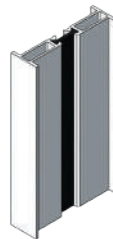

## ZOOM TECHNIQUE

Fermeture 5 points  
avec double crochets

Seuil 6 mm  
Avec sa plinthe de 140 mm en partie basse. Double joints brosse.

Profil de liaison  
Composez votre façade suivant votre besoin

Seuil 20 mm  
Double joints EPDM