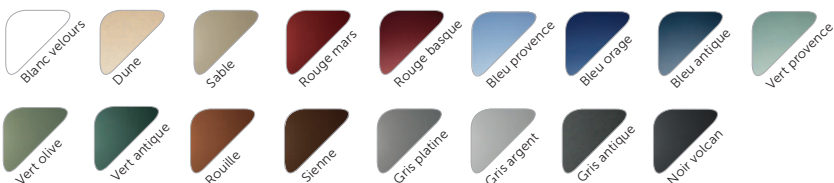

#### Teintes Granitées

## COLORIS OPTIONNELS

Teintes au touché sablé

Un plus large choix de coloris est possible en monocouleur et bicolore, sur demande.

Les poignées et les paumelles sont livrées blanches sur menuiserie blanche, et noires pour les autres coloris.